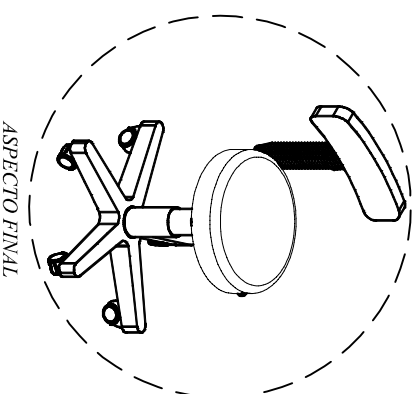

CADEIRA MOCHO GIRATÓRIA 5010

Observações iniciais:

- Encaixe a Aranha de Telescópio dentro do Telescópio.
- Forre o chão com papelão ou tecido, para que não haja atrito, entre a cadeira e partes sólidas que possam danificá-la.
- Para limpeza siga as instruções da etiqueta anexa.

- NÃO EXPOR AO SOL.

- Na lista de materiais, o cliente terá uma referência, códigos e quantidades exatas de acessórios que acompanham o movel.

- Caso haja dúvida sobre quantidade de peças, ou montagem entre em contato com o Depto Técnico e tenha este esquema sempre em mãos.

REF.	MODELO	CODIGO	DESCRIÇÃO	QTD.
A		M89.001	REGULADOR DE ALTURA	01
B		M59.006	MANIPULO KNOB 45 MM	01
C		M59.008	MANIPULO KNOB 5/16"	01
D		M08.003	ARRUELA LISA 3/8"	01
E		M08.001	ARRUELA LISA 1/4"	04
F		M08.004	ARRUELA DE PRESSÃO 5/16"	05
G		M13.137	PARAFUSO SEXT. 1/4" X 1 1/2"	02
H		M13.205	PARAFUSO SEXT. 1/4" X 1"	04
I		M13.205	PINO (RED. TREFILADO)	01
J		M10.018	CHAPA ESTAMPADA	01
K		M22.002	CANONINHA PRETA	01
L		M22.002	CAPA P/ CANONINHA	01
M		ANEXO	PORCA SEXT. 5/16"	01