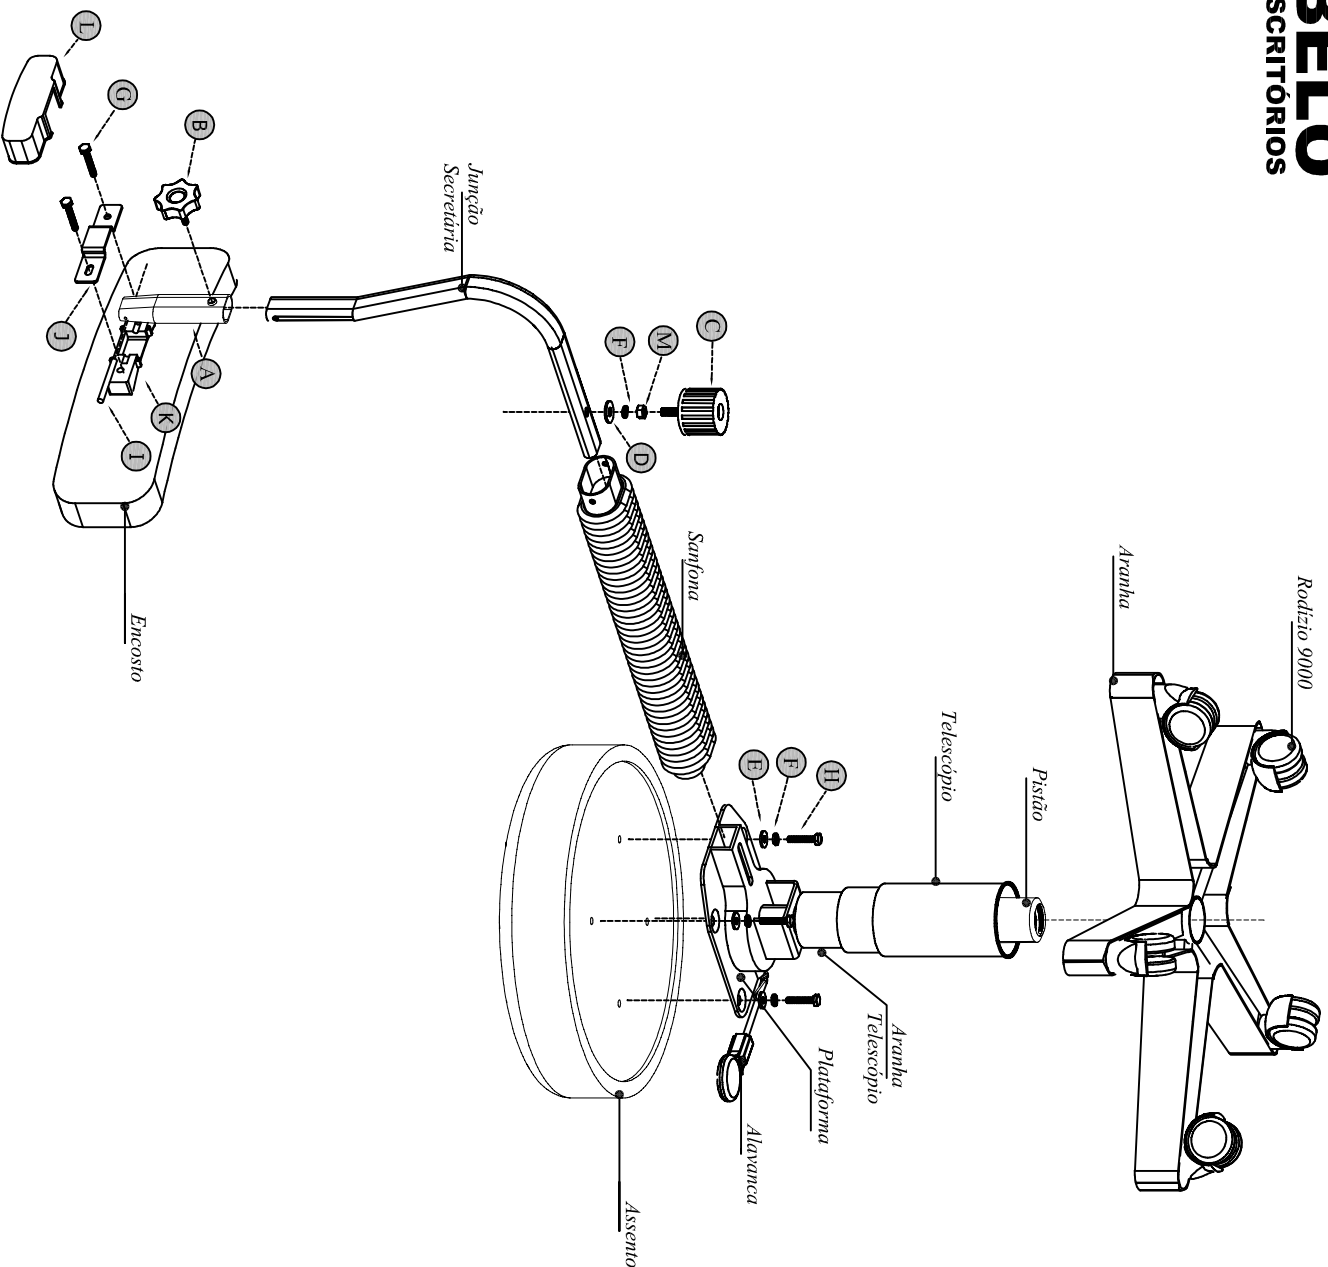

CADEIRA MOCHO GIRATÓRIA 5010

Observações iniciais:

- Encaixe a Aranha de Telescópio dentro do Telescópio.
- Forre o chão com papelão ou tecido, para que não haja atrito, entre a cadeira e partes sólidas que possam danificá-la.
- Para limpeza siga as instruções da etiqueta anexa.

- NÃO EXPOR AO SOL.

- Na lista de materiais, o cliente terá uma referência, códigos e quantidades exatas de acessórios que acompanham o movel.

- Caso haja dúvida sobre quantidade de peças, ou montagem entre em contato com o Depto Técnico e tenha este esquema sempre em mãos.

REF.	MODELO	CODIGO	DESCRIÇÃO	QTD.
A		M89.001	REGULADOR DE ALTURA	01
B		M59.006	MANIPULO KNOB 45 MM	01
C		M59.008	MANIPULO KNOB 5/16"	01
D		M08.003	ARRUELA LISA 3/8"	01
E		M08.001	ARRUELA LISA 1/4"	04
F		M08.004	ARRUELA DE PRESSÃO 5/16"	05
G		M13.137	PARAFUSO SEXT. 1/4" X 1 1/2"	02
H		M13.205	PARAFUSO SEXT. 1/4" X 1"	04
I		M13.205	PINO (RED. TREFILADO)	01
J		M10.018	CHAPA ESTAMPADA	01
K		M22.002	CANONINHA PRETA	01
L		M22.002	CAPA P/ CANONINHA	01
M		ANEXO	PORCA SEXT. 5/16"	01